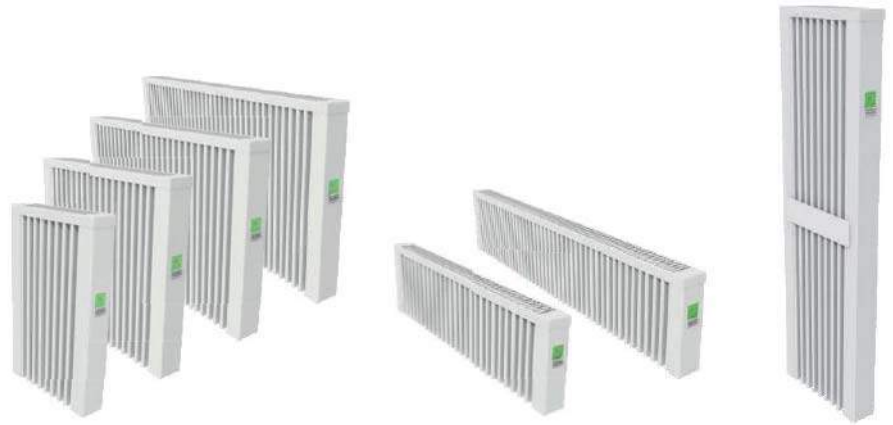

## TIPOS DE PANELES DE CALEFACCIÓN Y ACCESORIOS

Nombre	Potencia	Dimensiones	kg	Habitación hasta
MINI	650	380x610	17	4-9 m <sup>2</sup>
COMPACT	1300	680x610	30	10-20 m <sup>2</sup>
MIDI	1950	980x610	42	15-30 m <sup>2</sup>
MAXI	2450	1280x610	55	20-40 m <sup>2</sup>
SLIM TALL	1600	380x1250	34	8-16 m <sup>2</sup>
SLIM	1200	980x310	24	8-16 m <sup>2</sup>
SLIM	2000	1580x310	36	12-25 m <sup>2</sup>